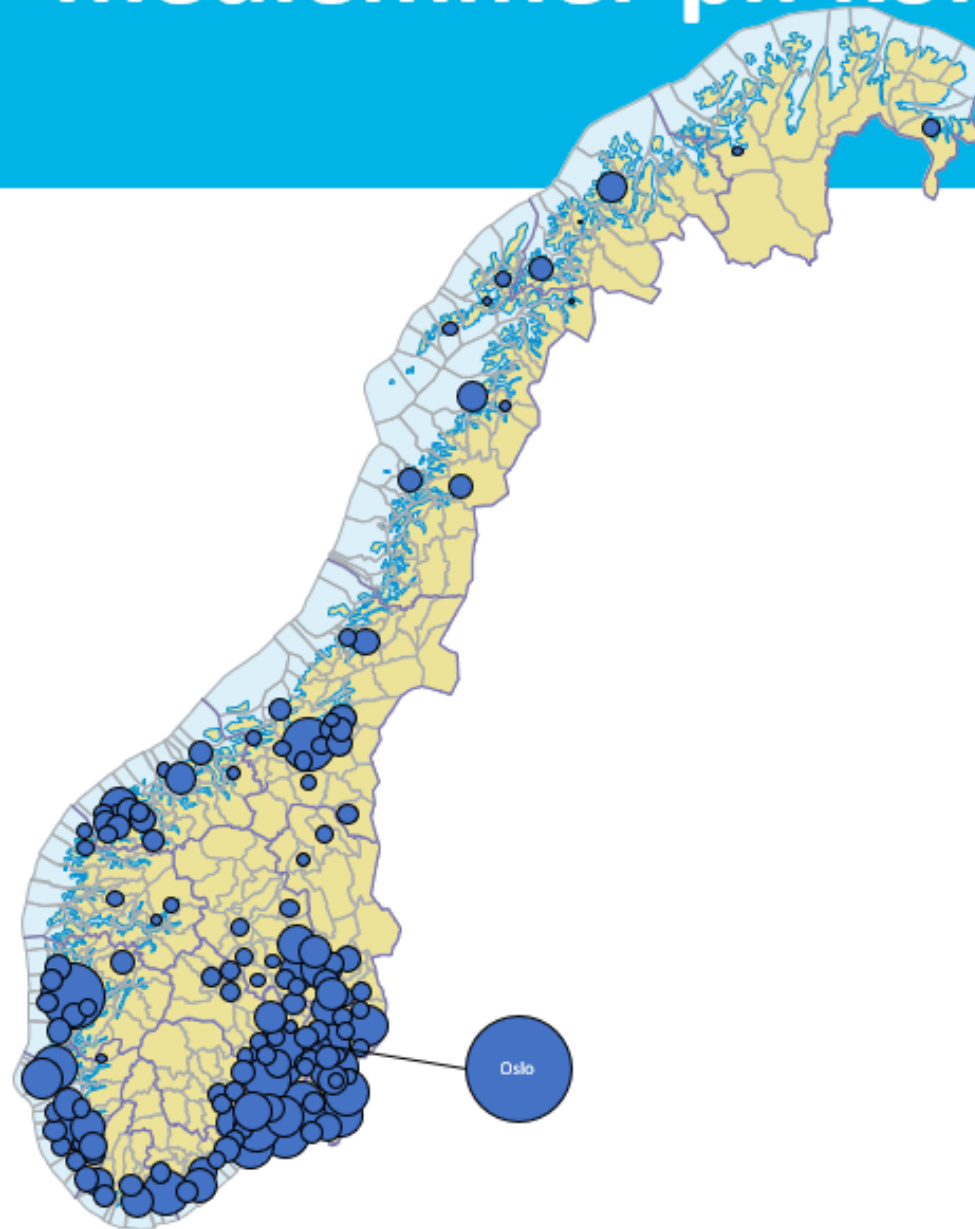

Dagens distriktsinndeling

	Klubber	Medlemmer
2260	42	1380
2275	44	934
2290	41	1561
2305	49	1498
2310	43	1542
Sum	262	8373

Kilder:

- Medlemsnett
- Kartverket

Grunnlaget – medlemmer pr. kommune

- Faktorer å hensynta:
 - Kultur
 - Geografi
 - Reiseavstander
 - Bærekraftig antall klubber og medlemmer
 - Økonomi
 - Vekstpotensialer

Forslag G

	Medlemmer
1	1776
2	2220
3	2352
4	1840

1. Sogn & Fjordane (nord), Møre & Romsdal, Trøndelag, Oppland, Hedmark nord og Nordland.
2. Sogn og Fjordane (sør), Hordaland, Rogaland, Agder og Telemark.
3. Vestfold, Asker og Bærum, Oslo, Buskerud, Jevnaker (Akershus) og Oppland (Valdres, Valdres syd og Øystre Slidre).
4. Longyearbyen, Finnmark, Troms, Lofoten og Vesterålen blir tilhørende samme distrikt som klubber i Østfold, Akershus (øst og nord for Oslo), Hadeland og Hedmark (syd).