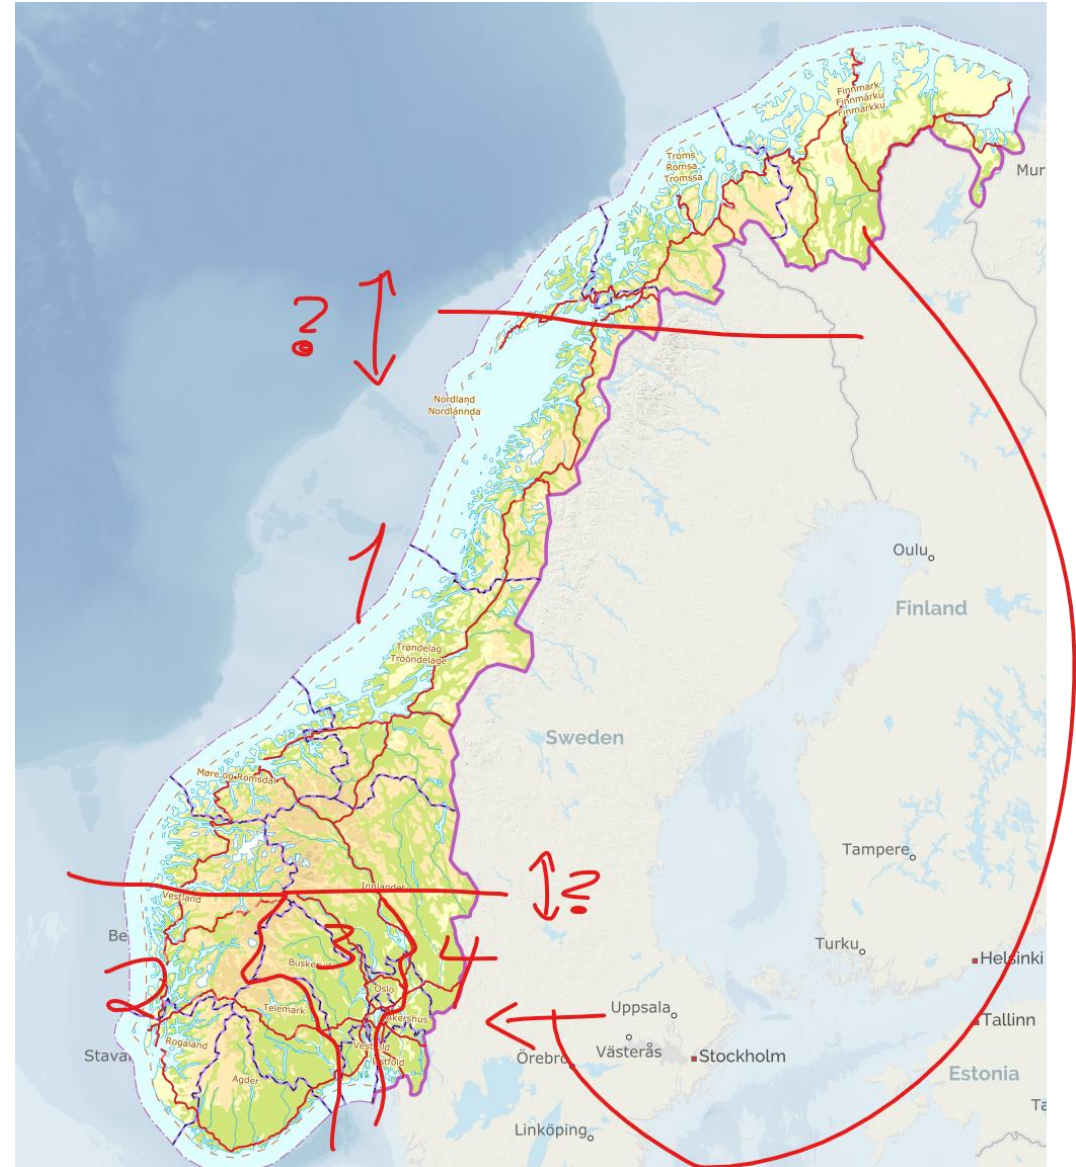

Dagens distriktsinndeling

	Klubber	Medlemmer
2260	42	1380
2275	44	934
2290	41	1561
2305	49	1498
2310	43	1542
Sum	262	8373

Kilder:

- Medlemsnett
- Kartverket

Grunnlaget – medlemmer pr. kommune

- Faktorer å hensynta:
 - Kultur
 - Geografi
 - Reiseavstander
 - Bærekraftig antall klubber og medlemmer
 - Økonomi
 - Vekstpotensialer

Forslag G

	Medlemmer
1	1776
2	2220
3	2352
4	1840

1. Sogn & Fjordane (nord), Møre & Romsdal, Trøndelag, Oppland, Hedmark nord og Nordland.
2. Sogn og Fjordane (sør), Hordaland, Rogaland, Agder og Telemark.
3. Vestfold, Asker og Bærum, Oslo, Buskerud, Jevnaker (Akershus) og Oppland (Valdres, Valdres syd og Øystre Slidre).
4. Longyearbyen, Finnmark, Troms, Lofoten og Vesterålen blir tilhørende samme distrikt som klubber i Østfold, Akershus (øst og nord for Oslo), Hadeland og Hedmark (syd).