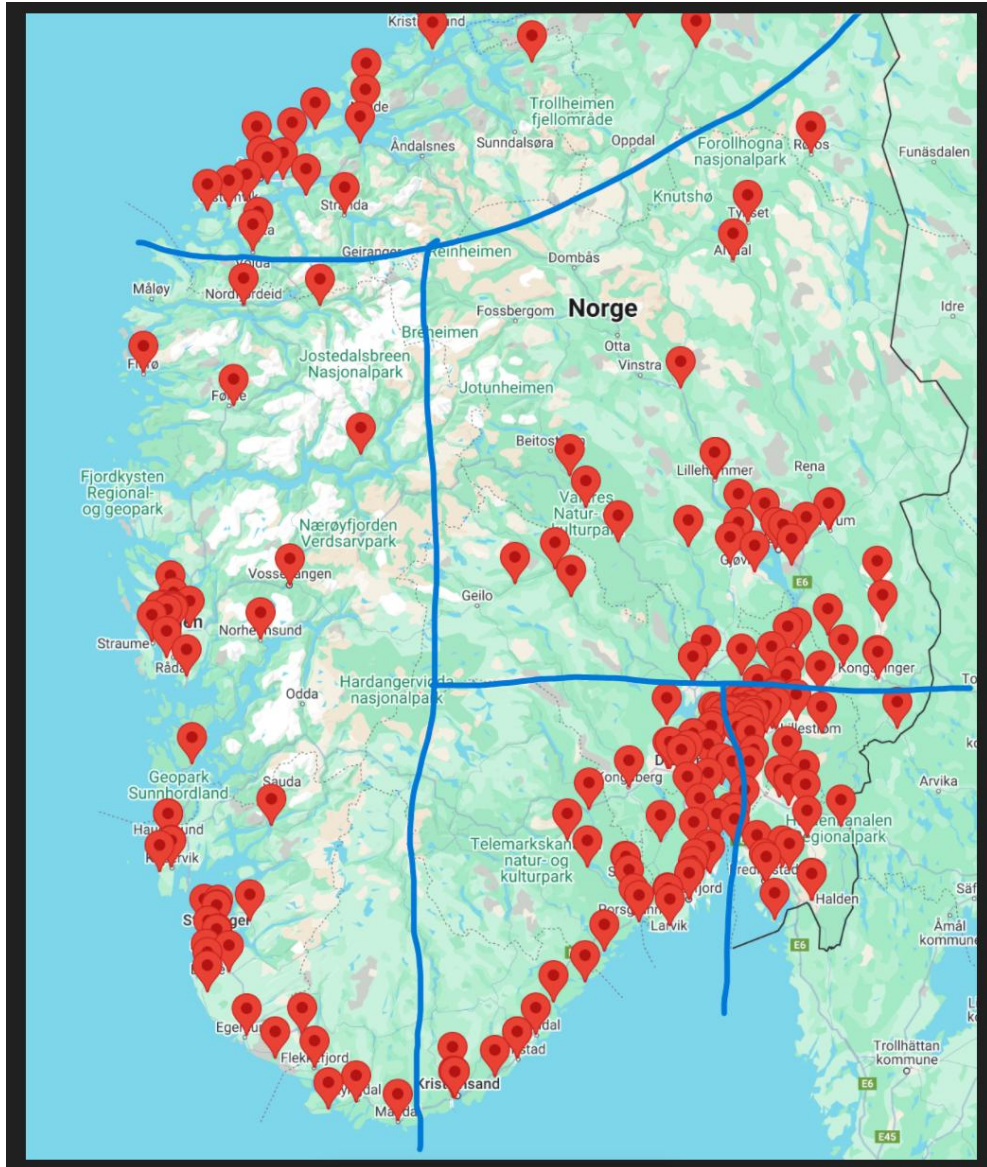

Dagens distriktsinndeling

	Klubber	Medlemmer
2260	42	1380
2275	44	934
2290	41	1561
2305	49	1498
2310	43	1542
Sum	262	8373

Kilder:

- Medlemsnett
- Kartverket

Grunnlaget – medlemmer pr. kommune

- Faktorer å hensynta:
 - Kultur
 - Geografi
 - Reiseavstander
 - Bærekraftig antall klubber og medlemmer
 - Økonomi
 - Vekstpotensialer

Forslag G

	Medlemmer
1	1776
2	2220
3	2352
4	1840

1. Sogn & Fjordane (nord), Møre & Romsdal, Trøndelag, Oppland, Hedmark nord og Nordland.
2. Sogn og Fjordane (sør), Hordaland, Rogaland, Agder og Telemark.
3. Vestfold, Asker og Bærum, Oslo, Buskerud, Jevnaker (Akershus) og Oppland (Valdres, Valdres syd og Øystre Slidre).
4. Longyearbyen, Finnmark, Troms, Lofoten og Vesterålen blir tilhørende samme distrikt som klubber i Østfold, Akershus (øst og nord for Oslo), Hadeland og Hedmark (syd).