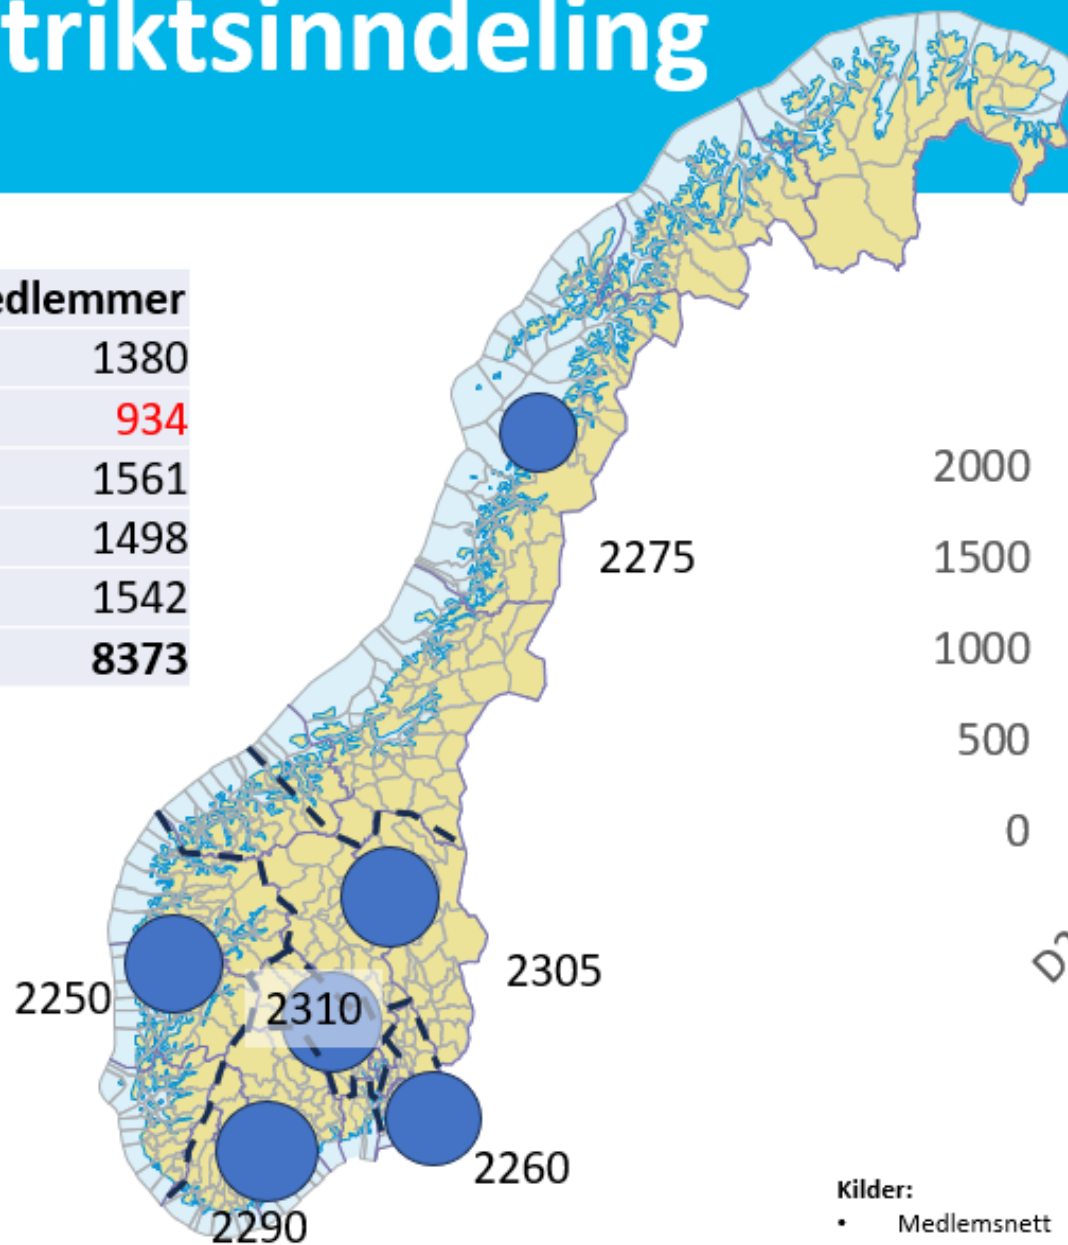

Dagens distriktsinndeling

	Klubber	Medlemmer
2260	42	1380
2275	44	934
2290	41	1561
2305	49	1498
2310	43	1542
Sum	262	8373

Kilder:

- Medlemsnett
- Kartverket

Grunnlaget – medlemmer pr. kommune

- Faktorer å hensynta:
 - Kultur
 - Geografi
 - Reiseavstander
 - Bærekraftig antall klubber og medlemmer
 - Økonomi
 - Vekstpotensialer

Forslag G

	Medlemmer
1	1776
2	2220
3	2352
4	1840

1. Sogn & Fjordane (nord), Møre & Romsdal, Trøndelag, Oppland, Hedmark nord og Nordland.
2. Sogn og Fjordane (sør), Hordaland, Rogaland, Agder og Telemark.
3. Vestfold, Asker og Bærum, Oslo, Buskerud, Jevnaker (Akershus) og Oppland (Valdres, Valdres syd og Øystre Slidre).
4. Longyearbyen, Finnmark, Troms, Lofoten og Vesterålen blir tilhørende samme distrikt som klubber i Østfold, Akershus (øst og nord for Oslo), Hadeland og Hedmark (syd).