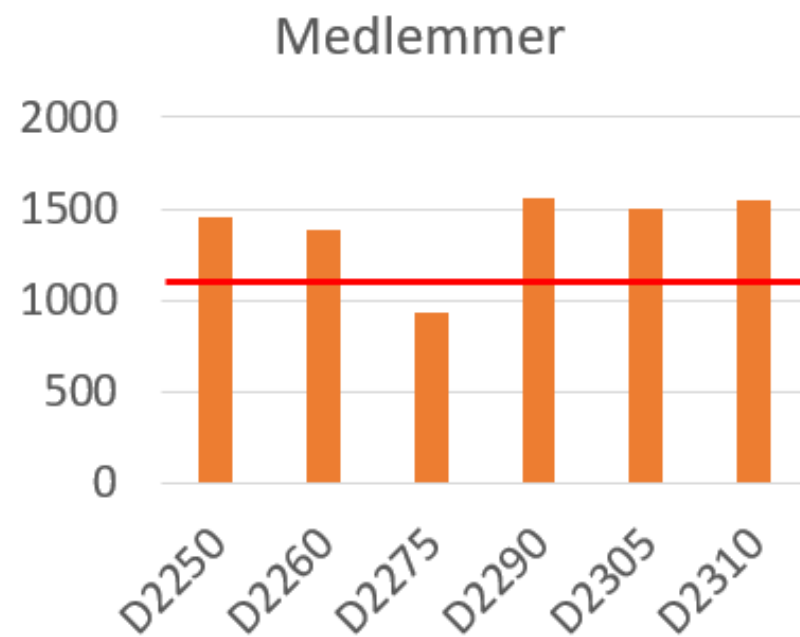

Dagens distriktsinndeling

	Klubber	Medlemmer
2260	42	1380
2275	44	934
2290	41	1561
2305	49	1498
2310	43	1542
Sum	262	8373

Kilder:

- Medlemsnett
- Kartverket

Grunnlaget – medlemmer pr. kommune

- Faktorer å hensynta:
 - Kultur
 - Geografi
 - Reiseavstander
 - Bærekraftig antall klubber og medlemmer
 - Økonomi
 - Vekstpotensialer

Forslag G

	Medlemmer
1	1776
2	2220
3	2352
4	1840

1. Sogn & Fjordane (nord), Møre & Romsdal, Trøndelag, Oppland, Hedmark nord og Nordland.
2. Sogn og Fjordane (sør), Hordaland, Rogaland, Agder og Telemark.
3. Vestfold, Asker og Bærum, Oslo, Buskerud, Jevnaker (Akershus) og Oppland (Valdres, Valdres syd og Øystre Slidre).
4. Longyearbyen, Finnmark, Troms, Lofoten og Vesterålen blir tilhørende samme distrikt som klubber i Østfold, Akershus (øst og nord for Oslo), Hadeland og Hedmark (syd).